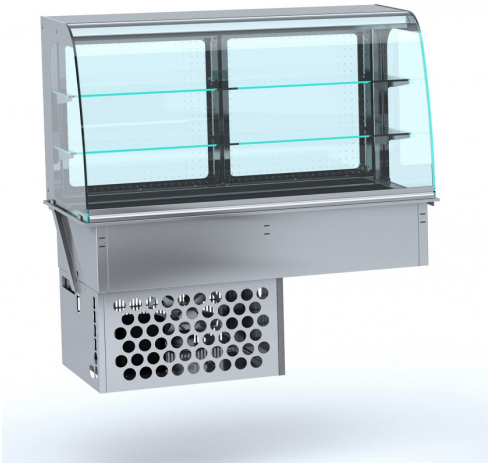

## DROP-IN VITRINE COURBEE RÉFRIGÉRÉE - FERMÉ 4/1

9 715,00 €

SKU:

7495.0200

EAN code	7422242925966	Largeur (mm)	1440
Profondeur (mm)	720	Hauteur (mm)	1430
Colis postal	Non	Poids brut (kg)	150
Tension (Volt)	230	Fréquence de tension (Hz)	50/60
Puissance totale (kW)	1,05	Liquide de refroidissement	R 452 A
Plage de température (° C)	0/+4 - +5/+10	Montage Largeur (mm)	1415
Profondeur (mm)	690	Contenu du GN	4/1
Lampes	Oui, LED	Type de refroidissement	Renforcé
Décongélation	Automatique	Marque	COMBISTEEL