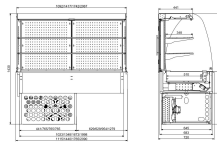

## DROP-IN VITRINE COURBEE RÉFRIGÉRÉE - FERMÉ 4/1

9 715,00 €

SKU:

7495.0200

EAN code	7422242925966	Largeur (mm)	1440
Profondeur (mm)	720	Hauteur (mm)	1430
Colis postal	Non	Poids brut (kg)	150
Tension (Volt)	230	Fréquence de tension (Hz)	50/60
Puissance totale (kW)	1,05	Liquide de refroidissement	R 452 A
Plage de température (° C)	0/+4 - +5/+10	Montage Largeur (mm)	1415
Profondeur (mm)	690	Contenu du GN	4/1
Lampes	Oui, LED	Type de refroidissement	Renforcé
Décongélation	Automatique	Marque	COMBISTEEL